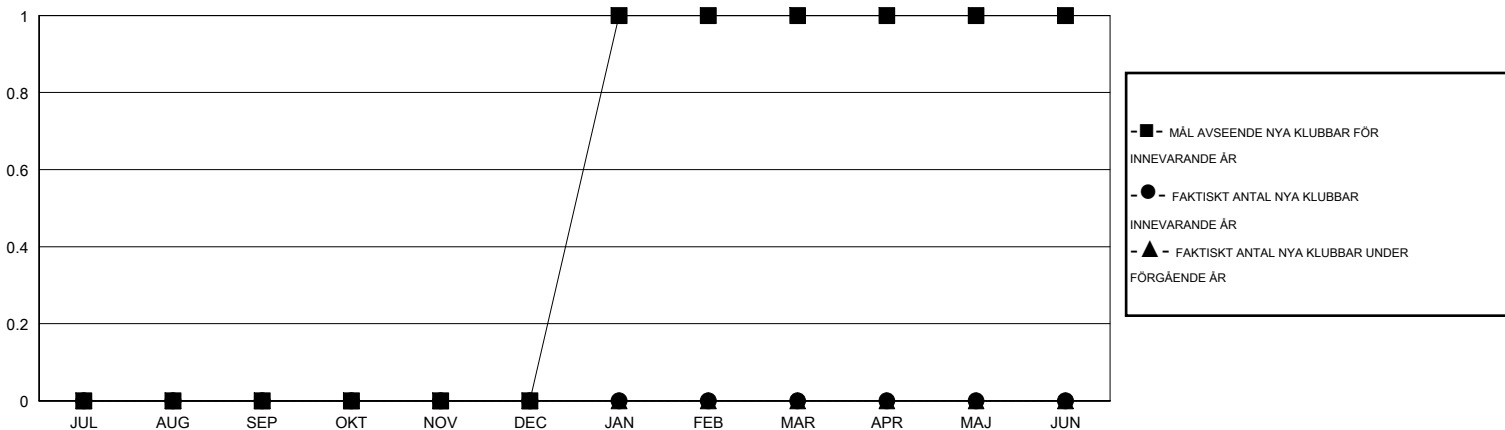

MONTHLY MEMBERSHIP PROGRESS REPORT

District 106 C

Results as of: 1/31/2017

GMT: Kenneth Persson

OMRÅDE DENMARK

GMT KO

Klubbar			
RESULTAT FÖR 2016-2017			
KVARTAL	MÅL AVSEENDE NYA KLUBBAR	NYA KLUBBAR	AVFÖRDA KLUBBAR
JUL/AUG/SEP	0	0	1
OKT/NOV/DEC	0	0	0
JAN/FEB/MAR	1	0	0
APR/MAJ/JUN	0	0	0

Medlemmar			
RESULTAT FÖR 2016-2017			
KVARTAL	MÅL FÖR NETTOTILLVÄXT AV NYA MEDLEMMAR (ej återinförda eller transfer)	FAKTISKT TILLVÄXT AV NYA MEDLEMMAR (ej återinförda eller transfer)	FAKTISKT ANTAL AVFÖRDA MEDLEMMAR (inklusive transfer)
JUL/AUG/SEP	5	11	27
OKT/NOV/DEC	5	33	33
JAN/FEB/MAR	25	10	16
APR/MAJ/JUN	5	0	0

MÅL OCH FAKTISKT ANTAL NYA KLUBBAR