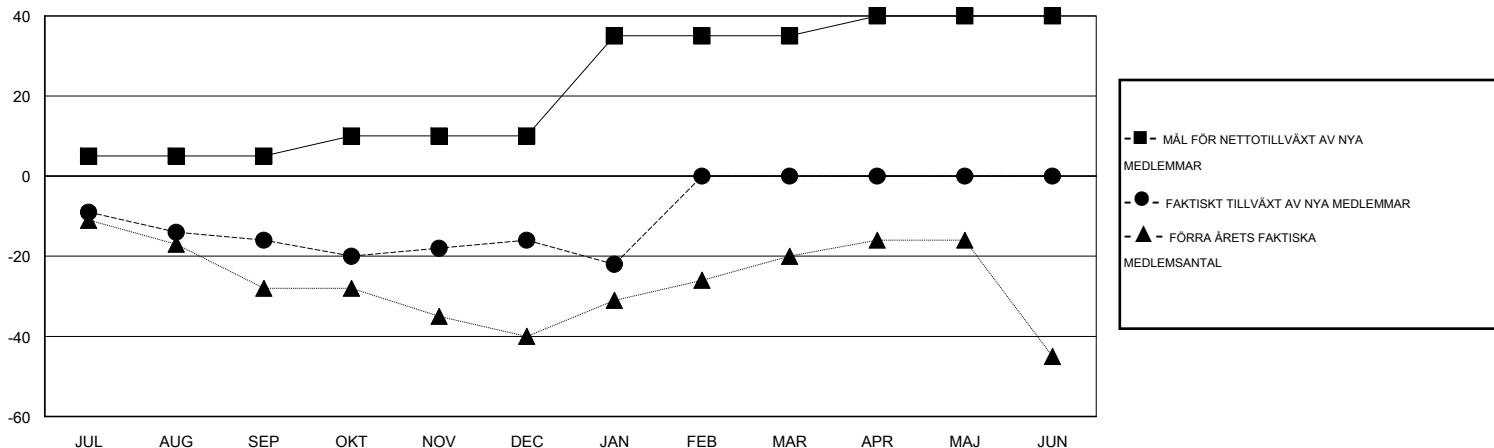

MÅL OCH FAKTISKT ANTAL MEDLEMMAR

NEDLAGDA KLUBBAR: 1	33 CLUBS OF 81 TOG UPP EN ELLER FLER NYA MEDLEMMAR	KÖNSFÖRDELNING
AVFÖRDA MEDLEMMAR	KLICKA HÄR FÖR KUMULATIV MEDLEMSDATA	MAN 1,462 (88.71%)
AVLIDNA 7		KVINNA 186 (11.29%)
NEDLAGD KLUBB 0		ANTALET FAMILJEMEDLEMMAR 4
ÖVRIGA 68		FAMILJEMEDLEMMAR SOM BETALAR HÄLFTEN AV MEDLEMSAVGIFTEN 2
TOTAL 75